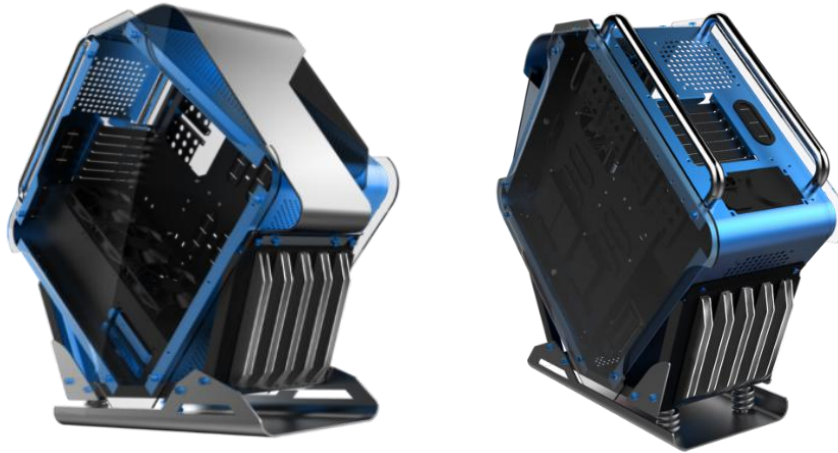

BRAND  
CATEGORIA  
CODICE  
GTIN  
TITOLO  
NOME PROPRIO  
IMMAGINI

**CORTEK**  
**CASE GAMING**  
**GALAXY**  
8058772932601  
**CASE GAMING ATX CORTEK GALAXY**  
**GALAXY**

DESCRIZIONE

Il Cortek Galaxy e' un case speciale costruito in serie limitata : forma esagonale, EATX 2.0 (con schede video montabili fino a 430mm), alluminio e acciaio verniciato con speciale vernice gommata, base slitta indistruttibile e misure imponenti : acciaio da 1.2mm e da 2.0mm, alluminio da 3.0mm, pannelli trasparenti in vetro da 4.0mm, per un peso di 25Kg. Possibilita' di montare fino a 10 ventole e 2 raffreddamenti a liquido da 360mm. In altre parole : un case che vi sfida a sfruttarlo al massimo.